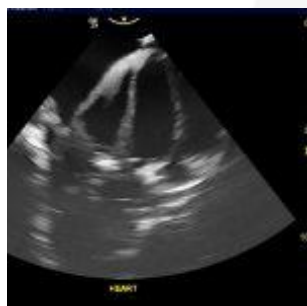

FANTOMA CANINO PARA ECOGRAFÍA

Nº DE PRODUCTO: 2974

DESCRIPCION:

El fantoma desmontable canino sirve como simulador de formación independiente al ser compatible con ecografía y rayos X/tomografía computarizada y anatómicamente correcto. Imita a una hembra de pastor alemán de tamaño medio. Es una herramienta didáctica ideal para los profesionales veterinarios, ya que presenta estructuras anatómicas mejoradas y partes del cuerpo desmontables. Esto permite practicar diversas técnicas de posicionamiento con ambas modalidades de imagen.

CARACTERISTICAS:

GENERAL:

- Este producto es una réplica de un perro hembra adulto normal y se utiliza para el entrenamiento de ecografía y otros veterinarios.

MORE THAN SIMULATORS S.L.

Calle de la Hoya, 4 2º
44570 Calanda (Teruel)
España

CONTACTO

sales@morethansimulators.com
(+34) 936 06 77 05
<https://morethansimulators.com>

- Los materiales de alta calidad utilizados proporcionan una imagen precisa durante el uso ecógrafos.
- Tamaño: 116 x 66 x 43 cm (aprox.)
- Peso: 55 kg (aprox.)
- Se puede personalizar con diferentes patologías en función de sus necesidades.

ESTRUCTURAS ANATÓMICAS:

- Cabeza de perro adulto
 - Cráneo de perro
 - Hueso de la mandíbula
 - Cerebro de perro realista
- Brazos delanteros de perro adulto
 - Brazo (Húmero)
 - Articulaciones del codo
 - Antebrazo (Radio, Cúbito)
 - Pata (muñeca con dedos)
 - Material que imita la piel
- Piernas traseras de perro adulto
 - Muslo (Fémur)
 - Articulaciones de la rodilla
 - Pierna (Tibia, Peroné)
 - Pata (huesos de los dedos)
 - Material que imita la piel
- Cola de perro adulto
 - Hueso de la cola
 - Material que imita la piel
- Torso de perro adulto
 - Columna vertebral completa
 - Caja torácica completa
 - Hombro (huesos de la escápula)
 - Pelvis