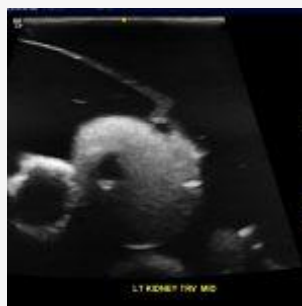

FANTOMA CANINO PARA ECOGRAFÍA

Nº DE PRODUCTO: 2974

DESCRIPCION:

El fantoma desmontable canino sirve como simulador de formación independiente al ser compatible con ecografía y rayos X/tomografía computarizada y anatómicamente correcto. Imita a una hembra de pastor alemán de tamaño medio. Es una herramienta didáctica ideal para los profesionales veterinarios, ya que presenta estructuras anatómicas mejoradas y partes del cuerpo desmontables. Esto permite practicar diversas técnicas de posicionamiento con ambas modalidades de imagen.

CARACTERISTICAS:

GENERAL:

- Este producto es una réplica de un perro hembra adulto normal y se utiliza para el entrenamiento de ecografía y otros veterinarios.

MORE THAN SIMULATORS S.L.

Calle de la Hoya, 4 2º
44570 Calanda (Teruel)
España

CONTACTO

sales@morethansimulators.com
(+34) 936 06 77 05
<https://morethansimulators.com>

- Los materiales de alta calidad utilizados proporcionan una imagen precisa durante el uso ecógrafos.
- Tamaño: 116 x 66 x 43 cm (aprox.)
- Peso: 55 kg (aprox.)
- Se puede personalizar con diferentes patologías en función de sus necesidades.