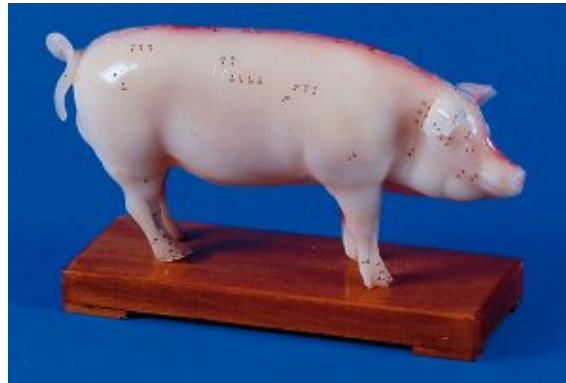

## DESCRIPCION:

Figura de acupuntura de un cerdo con representación de los puntos de acupuntura, de la musculatura y de los órganos internos.

## CARACTERISTICAS:

- Acupuncture figure of the pig with representation of the acupuncture points, musculature and internal organs.
- Size: 13 cm