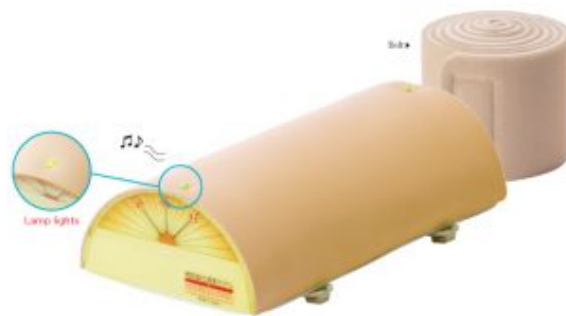

## DESCRIPCION:

Almohadilla de entrenamiento avanzado para ejercicios de acupuntura.  
Se han integrado dos niveles de dificultad para medir la profundidad de la inserción de la aguja.

### GENERAL:

- La piel está hecha de un material especial que no deja marcas de agujas incluso después de innumerables prácticas.
- Se trata de una almohadilla de entrenamiento de tamaño óptimo para dominar la habilidad de inserción asistida con la mano no dominante, y su elasticidad moderada proporciona una sensación de ajuste de la presión de la superficie de la piel. Los alumnos también pueden practicar