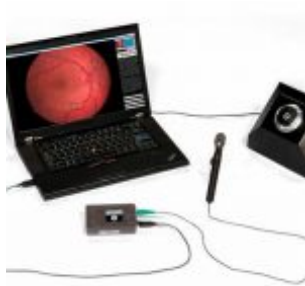

SIMULADOR DE EXAMEN OCULAR - OPHTHOSIM

Nº DE PRODUCTO: 2281

DESCRIPCION:

OphthoSim es muy eficaz en formar a los estudiantes para que reconozcan y diagnostiquen patologías oftalmológicas a través de la experiencia práctica dinámica y la interacción con un amplio contenido de software.

Una base de datos con más de 200 imágenes de alta resolución permite numerosos escenarios de formación.

HABILIDADES:

- Práctica en visión monocular y técnica oftalmoscópica / fernoscópica
- Principios de examen y técnicas
- Identificación de características retinianas
- Diagnóstico de patologías oculares

CARACTERÍSTICAS:

- El oftalmoscopio OphthoSim™ suministrado está instrumentado para detectar el movimiento y la orientación del usuario y controlar la visualización de la región retiniana adecuada.
- La geometría del ojo reproduce de forma realista el aumento del cristalino en el ojo humano y diferentes condiciones clínicas
- Iris ajustable que se dilata y contrae para añadir complejidad
- Verifica el progreso del estudiante, ya que los movimientos y la orientación del oftalmoscopio son seguidos por el instructor para completar el bucle de retroalimentación del aprendizaje.
- Incluye módulos de formación y rutinas de prueba para practicar y evaluar la técnica
- La función Landmarking del software permite al instructor resaltar las características específicas de las patologías a medida que el alumno las visualiza- OphthoSim™ es interoperable con la plataforma OtoSim™.