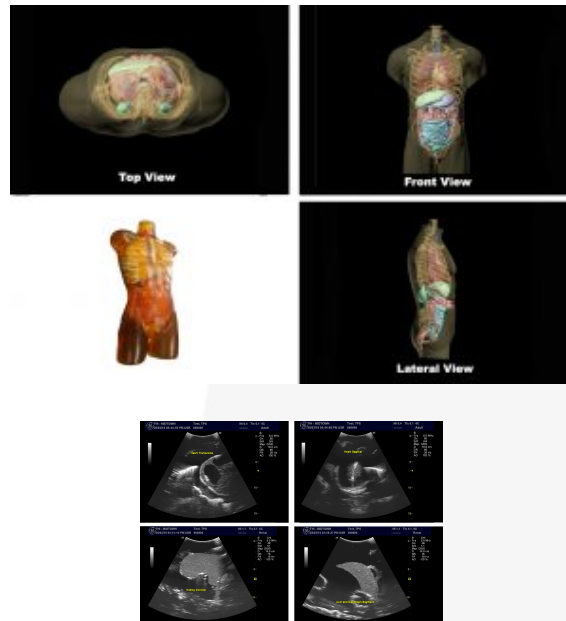

# TORSO ADULTO PARA LA FORMACIÓN EN ECOGRAFÍA

Nº DE PRODUCTO: 2748

## DESCRIPCION:

El "Torso Humano Adulto (Versión Transparente)" es un fantasma realista y anatómicamente correcto. Ha sido desarrollado para proporcionar un entrenamiento simulado para múltiples cursos de ecografía.

- El modelo tiene las siguientes estructuras anatómicas

- Corazón
- Pulmones
- Hígado
- Estómago
- Diafragma
- Bazo
- Páncreas
- Riñones
- Vena cava
- Tubo del esófago
- Aorta
- Colon
- Vejiga
- Intestino grueso
- Intestino delgado
- Pélvico
- Caja torácica
- Columna vertebral

#### **GENERAL:**

- Tejidos blandos y órganos: Composición de resina blanda a base de uretano
- Huesos sintéticos: Resina dura de base de uretano
- Tamaño: 85 x 46 x 26 cm (aprox.)
- Peso: 40 Kgs (aprox.).