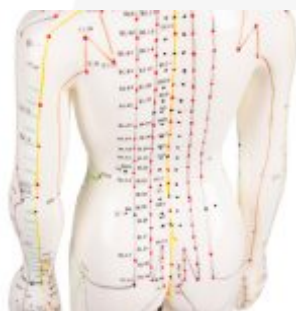

# Figura de acupuntura china 48 CM

Nº DE PRODUCTO: 2008

## DESCRIPCION:

Figura original de acupuntura china, indicando los puntos de acupuntura de acuerdo con la enseñanza tradicional china. Adecuada para inserción de agujas.

## CARACTERISTICAS:

- Original figura de acupuntura china con marcado de los puntos de acupuntura según la enseñanza tradicional china.
- Apta para la inserción de agujas.
- Tamaño: 48 cm