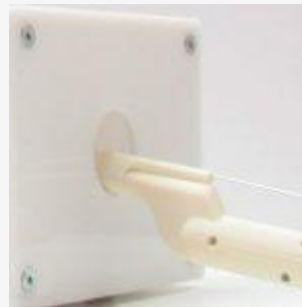

Simulador de extracción de óvulos - PickupSIM

Nº DE PRODUCTO: 3538

DESCRIÇÃO:

Innovador simulador del procedimiento de extracción de óvulos en el contexto de la reproducción humana asistida. El simulador incluye un sistema de retroalimentación háptica y un monitor ecográfico virtual.

HABILIDADES:

- Ejercicios y simulaciones con los cuales el alumno puede practicar y desarrollar su competencia utilizando escenarios de simulación basados en imágenes clínicas reales.
- Simulación de la resistencia a la penetración de los tejidos blandos atravesados por la aguja de aspiración de óvulos, en particular la superficie ovárica y el folículo ovárico.
- Permite al alumno investigar el volumen de los folículos y elegir el plano de entrada adecuado para la aguja.
- Contribuye a la investigación de los vasos sanguíneos y a diferenciar los vasos de los folículos.

RETROALIMENTACIÓN HÁPTICA

- El simulador incluye un sistema de retroalimentación háptica para que el usuario experimente la resistencia de la pared del folículo.
- Simulación de la deformación impuesta por la aguja en los tejidos blandos.
- Los movimientos de la aguja están permitidos tanto hacia delante como hacia atrás.