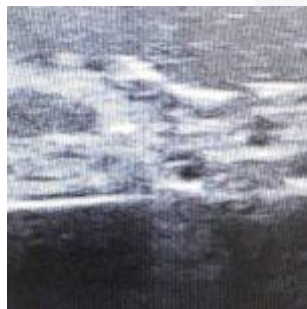

Simulador facial para infiltraciones ecoguiadas

Nº DE PRODUCTO: 3975

DESCRIÇÃO:

Simulador facial para infiltración apto para ecografía, representa una cabeza humana a escala real para trabajar la colocación de la aguja.

*No permite la infiltración de fluidos, solo para observación de la colocación de la aguja.

HABILIDADES:

- Acceso ecoguiado
- Tratamiento de infiltraciones
- Colocación de aguja para infiltraciones

MORE THAN SIMULATORS S.L.