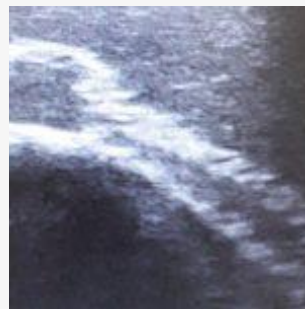

Simulador facial para infiltraciones ecoguiadas

Nº DE PRODUCTO: 3975

DESCRIÇÃO:

Simulador facial para infiltración apto para ecografía, representa una cabeza humana a escala real para trabajar la colocación de la aguja.

*No permite la infiltración de fluidos, solo para observación de la colocación de la aguja.

HABILIDADES:

- Acceso ecoguiado
- Tratamiento de infiltraciones
- Colocación de aguja para infiltraciones

MORE THAN SIMULATORS S.L.