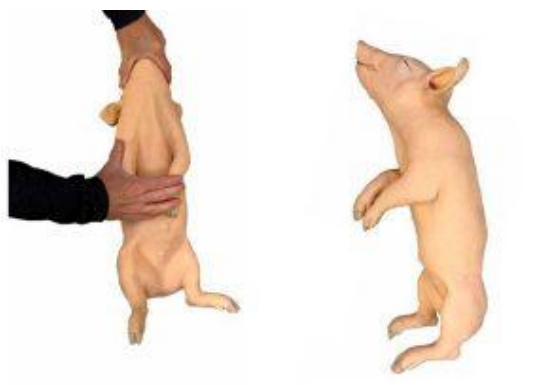

Simulador de lechón para extracción de sangre y manejo/sujeción

Nº DE PRODUCTO: 4507

DESCRIÇÃO:

El simulador de lechón para extracción de sangre y manejo/sujecion es un excelente puente para que los estudiantes de veterinaria practiquen habilidades clínicas esenciales en un entorno controlado mientras abordan los requisitos únicos asociados con el cuidado de pequeños animales.

Diseñado pensando en la precisión y la funcionalidad, el simulador de inmovilización y extracción de sangre de lechón es realista tanto en tamaño como en conformación. El modelo está equipado con una réplica de esqueleto articulado de acero que permite colocarlo en una variedad de posiciones para que los estudiantes adquieran la confianza necesaria para realizar diferentes posiciones de sujeción y extracciones de sangre en un entorno controlado, aumentando la competencia clínica y ayudando a proteger al animal.

GENERAL:

- El esqueleto articulado permite a los alumnos practicar varias posiciones de inmovilización y sujeción.

Inyección y extracción de sangre

- Anatómicamente correcto para exponer y localizar el surco yugular para la inyección y la extracción de sangre
- Los alumnos pueden identificar de sangre e inyecciones.
- Esqueleto de acero articulado para movimientos realistas
- Puntos de referencia anatómicamente correctos
- Puntos de inyección y de extracción de sangre yugular
- Fuente de sangre simulada contenida en la cavidad corporal para facilitar su uso
- Fabricado en silicona de alta calidad fácil de limpiar
- Pezuñas duraderas