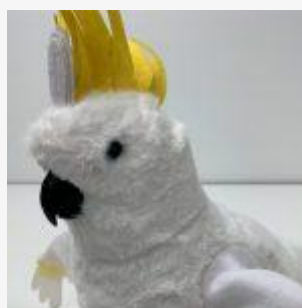

# Simulador de ligaduras de cacatua

Nº DE PRODUTO: 3789

## DESCRIÇÃO:

O modelo de gravação de Cockatoo é um modelo anatomicamente correcto para a prática de técnicas de gravação para reduzir a dor e estabilizar as fracturas.

O silicone elástico liga os ossos das asas ao corpo para reproduzir o recuo instintivo do tendão.

### GERAL:

- A cabeça pode rodar 360 graus.
- Anatomicamente correcto e realista:
- Humerus
- Radius
- Ulna
- Metacarpus
- Falange
- Penas primárias, secundárias e terciárias unidas.
- O silicone elástico liga os ossos das asas ao corpo para reproduzir o recuo do tendão instintivo.
- As asas são flexíveis, permitindo-lhes rodar e dobrar-se contra o corpo de uma forma natural.
- Peso realista para uma cacatua adulta.