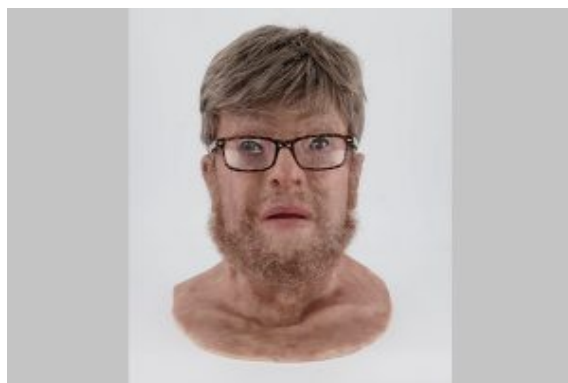

Cobertura facial homén - BARRY

Nº DE PRODUTO: 1987

DESCRIÇÃO:

O rosto de silicone mais realista e prático para transformar o seu simulador de doente para uma formação de simulação mais envolvente.

São concebidos para caber na maioria dos manequins; este rosto em particular caberá melhor no Laerdal Sim Man.

CARACTERÍSTICAS:

HISTÓRIA

- Barry nasceu na Califórnia do Sul mas emigrou para a Nova Zelândia há 15 anos.
- Tem 44 anos de idade e é professor de música na Christchurch boys college.
- Tem uma bela voz de barítono e toca violino e guitarra.
- É casado e tem 2 filhas adolescentes.

MORE THAN SIMULATORS S.L.

Calle de la Hoya, 4 2º
44570 Calanda (Teruel)
Espanha

CONTACTO

sales@morethansimulators.com
(+351) 21 123 85 18
<https://morethansimulators.com>

GERAL:

- Criado com um Silicone muito macio e durável.
- Barry tem uma barba e bigode perfurados para criar um desafio extra para a ventilação.
- As características podem ser ligeiramente diferentes das mostradas nas fotografias.

INSTRUÇÕES DE UTILIZAÇÃO:

- As nossas sobreposições têm uma cinta conveniente com velcro na parte de trás, por isso colocar a cara no manequim é muito fácil.
- Não é necessário puxar sobre a cabeça do manequim. É também menos claustrofóbico para SP.