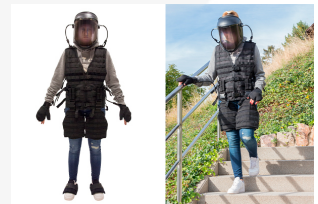

## DESCRIÇÃO:

Este simulador foi desenvolvido como resultado de uma longa pesquisa sobre a simulação da idade. Este fato transmite os principais efeitos do envelhecimento, permitindo-lhe mudar o seu ponto de vista para atingir os seus objectivos educativos.

## CARACTERÍSTICAS:

- Viseira com lâminas de simulação permutáveis (catarata, glaucoma e DMRI). As lâminas podem ser trocadas rápida e facilmente através de um sistema de ímanes.
- Colete e calções com pesos, ajustáveis ao tamanho e ao grau de deficiência.
- Sapatos e luvas com pesos, ajustáveis em função do tamanho
- Ligações modulares de borracha entre a cabeça e o tronco, bem como entre os braços e o tronco. Ajustáveis ao grau de deficiência.
- Saco de trolley robusto para transporte e arrumação
- Instruções de utilização do simulador