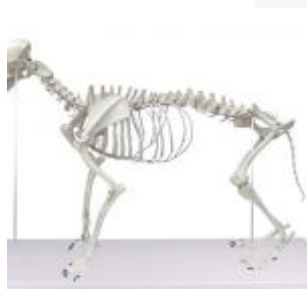

# DOG SKELETON TAMANHO REAL

Nº DE PRODUTO: 2000

## DESCRIÇÃO:

Molde real do esqueleto de um cão de raça de tamanho médio com cerca de 45 cm de altura do ombro.

## CARACTERÍSTICAS:

- Molde real do esqueleto de um cão mestiço de tamanho médio.
- A coluna vertebral não é móvel, a cauda é amovível.
- As patas podem ser deslocadas e retiradas, o que é ideal para utilização em cursos e formação contínua.
- O maxilar inferior é móvel montado, os dentes são representados naturalmente.
- Tamanho do modelo sem base: 90 x 16 x 65 cm