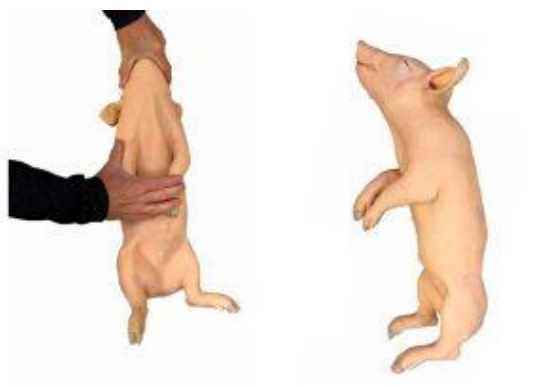

Simulador de lechón para extracción de sangre y manejo/sujeción

PRODUCT NUMBER: 4507

DESCRIPTION:

El simulador de lechón para extracción de sangre y manejo/sujecion es un excelente puente para que los estudiantes de veterinaria practiquen habilidades clínicas esenciales en un entorno controlado mientras abordan los requisitos únicos asociados con el cuidado de pequeños animales.

Diseñado pensando en la precisión y la funcionalidad, el simulador de inmovilización y extracción de sangre de lechón es realista tanto en tamaño como en conformación. El modelo está equipado con una réplica de esqueleto articulado de acero que permite colocarlo en una variedad de posiciones para que los estudiantes adquieran la confianza necesaria para realizar diferentes posiciones de sujeción y extracciones de sangre en un entorno controlado, aumentando la competencia clínica y ayudando a proteger al animal.

GENERAL:

- El esqueleto articulado permite a los alumnos practicar varias posiciones de inmovilización y sujeción.

Inyección y extracción de sangre

- Anatómicamente correcto para exponer y localizar el surco yugular para la inyección y la extracción de sangre
- Los alumnos pueden identificar de sangre e inyecciones.
- Esqueleto de acero articulado para movimientos realistas
- Puntos de referencia anatómicamente correctos
- Puntos de inyección y de extracción de sangre yugular
- Fuente de sangre simulada contenida en la cavidad corporal para facilitar su uso
- Fabricado en silicona de alta calidad fácil de limpiar
- Pezuñas duraderas